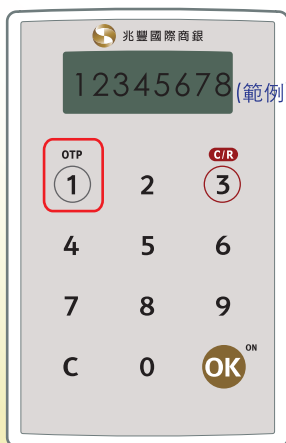

兆豐e碼寶貝使用說明

1 按下 **OK**^{ON} 鍵開機

2 按下 **1** 鍵，螢幕出現8位數密碼

OTP 表示 One Time Password
動態密碼

3 使用電話按鍵輸入8位數密碼，再按 # 鍵

【重要提示】

自電話銀行系統提示輸入動態密碼開始，請於**100秒**內依步驟1至2說明，輸入e碼寶貝密碼

4 按 **C** 鍵二次完成關機